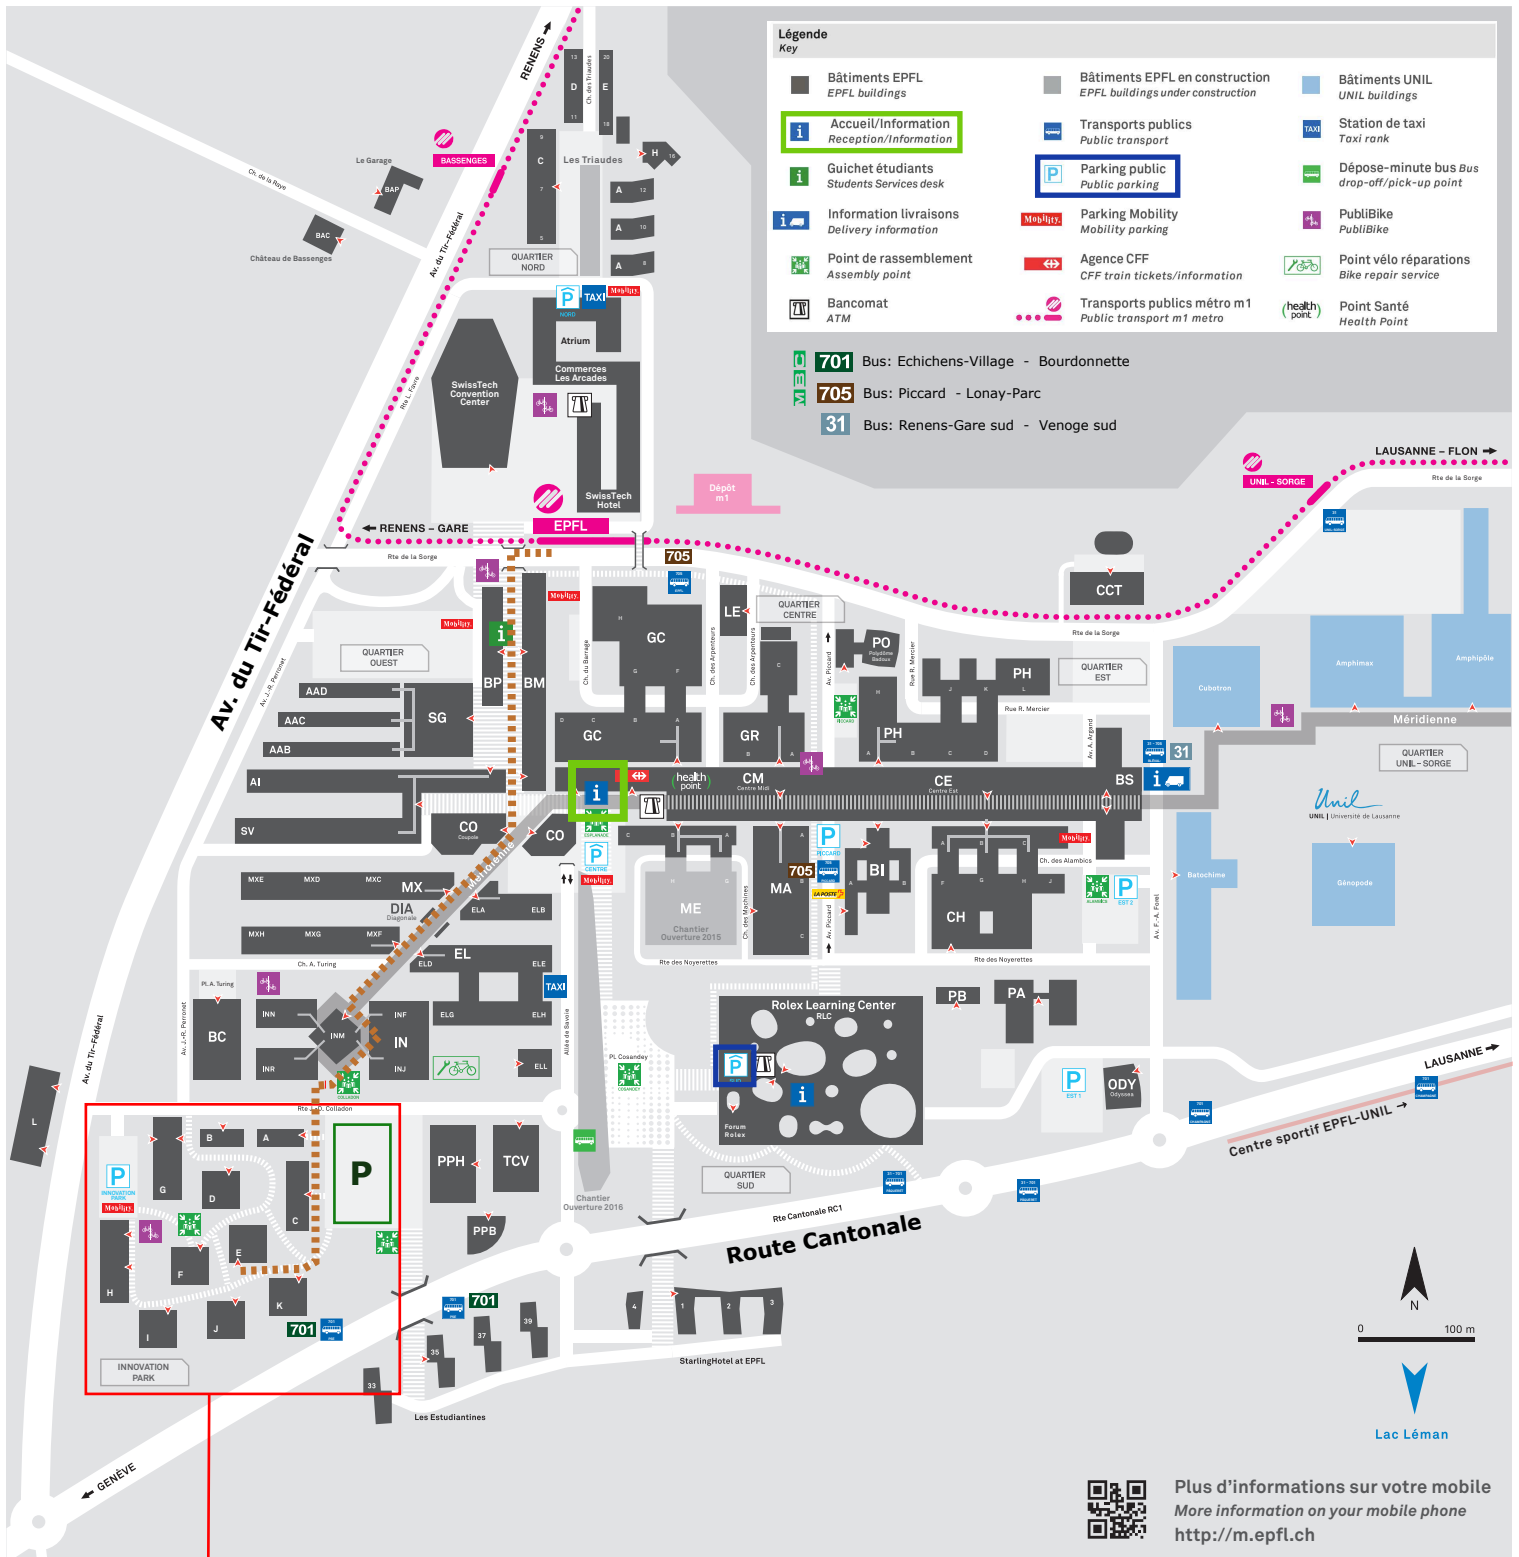

## Accès

👉 Ces pointillés vous indiquent comment accéder à notre bâtiment depuis l'arrêt métro m1 EPFL (10 minutes à pied).

## Parking

Possibilité de se parquer au parking public sous le Rolex Learning Center ou sur les zones vertes, macaron disponible à l'accueil-information EPFL. 📍

Formation Continue UNIL-EPFL  
EPFL Innovation Park  
Bâtiment E  
1015 Lausanne